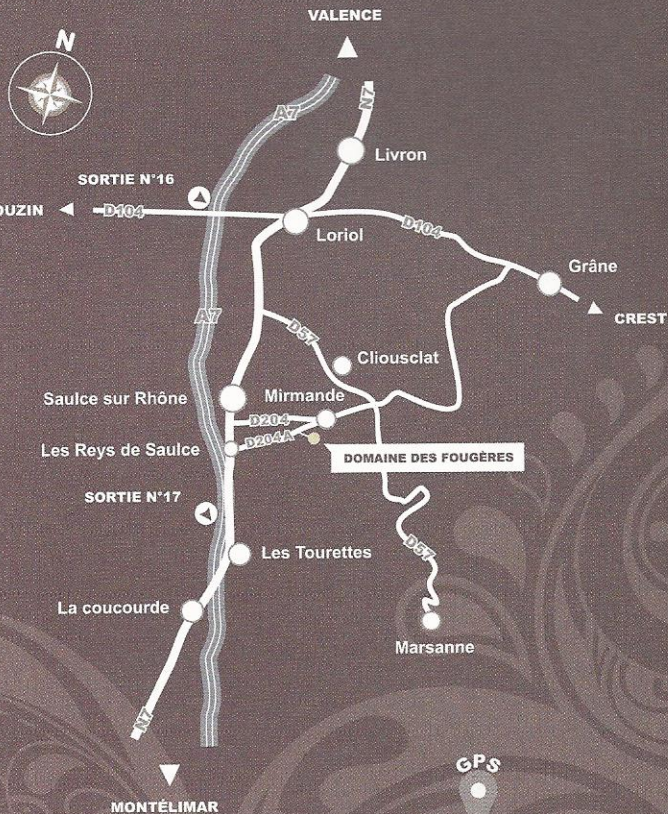

Se rendre au Domaine des Fougères

En voiture :

De Lyon : 1h30mn

De Grenoble : 1h30mn

De Marseille : 1h30mn

GPS

LONGITUDE 44.694773
LATITUDE 4.817707

Les Fougères
26270 Mirmande
Tél. 04 75 63 01 66